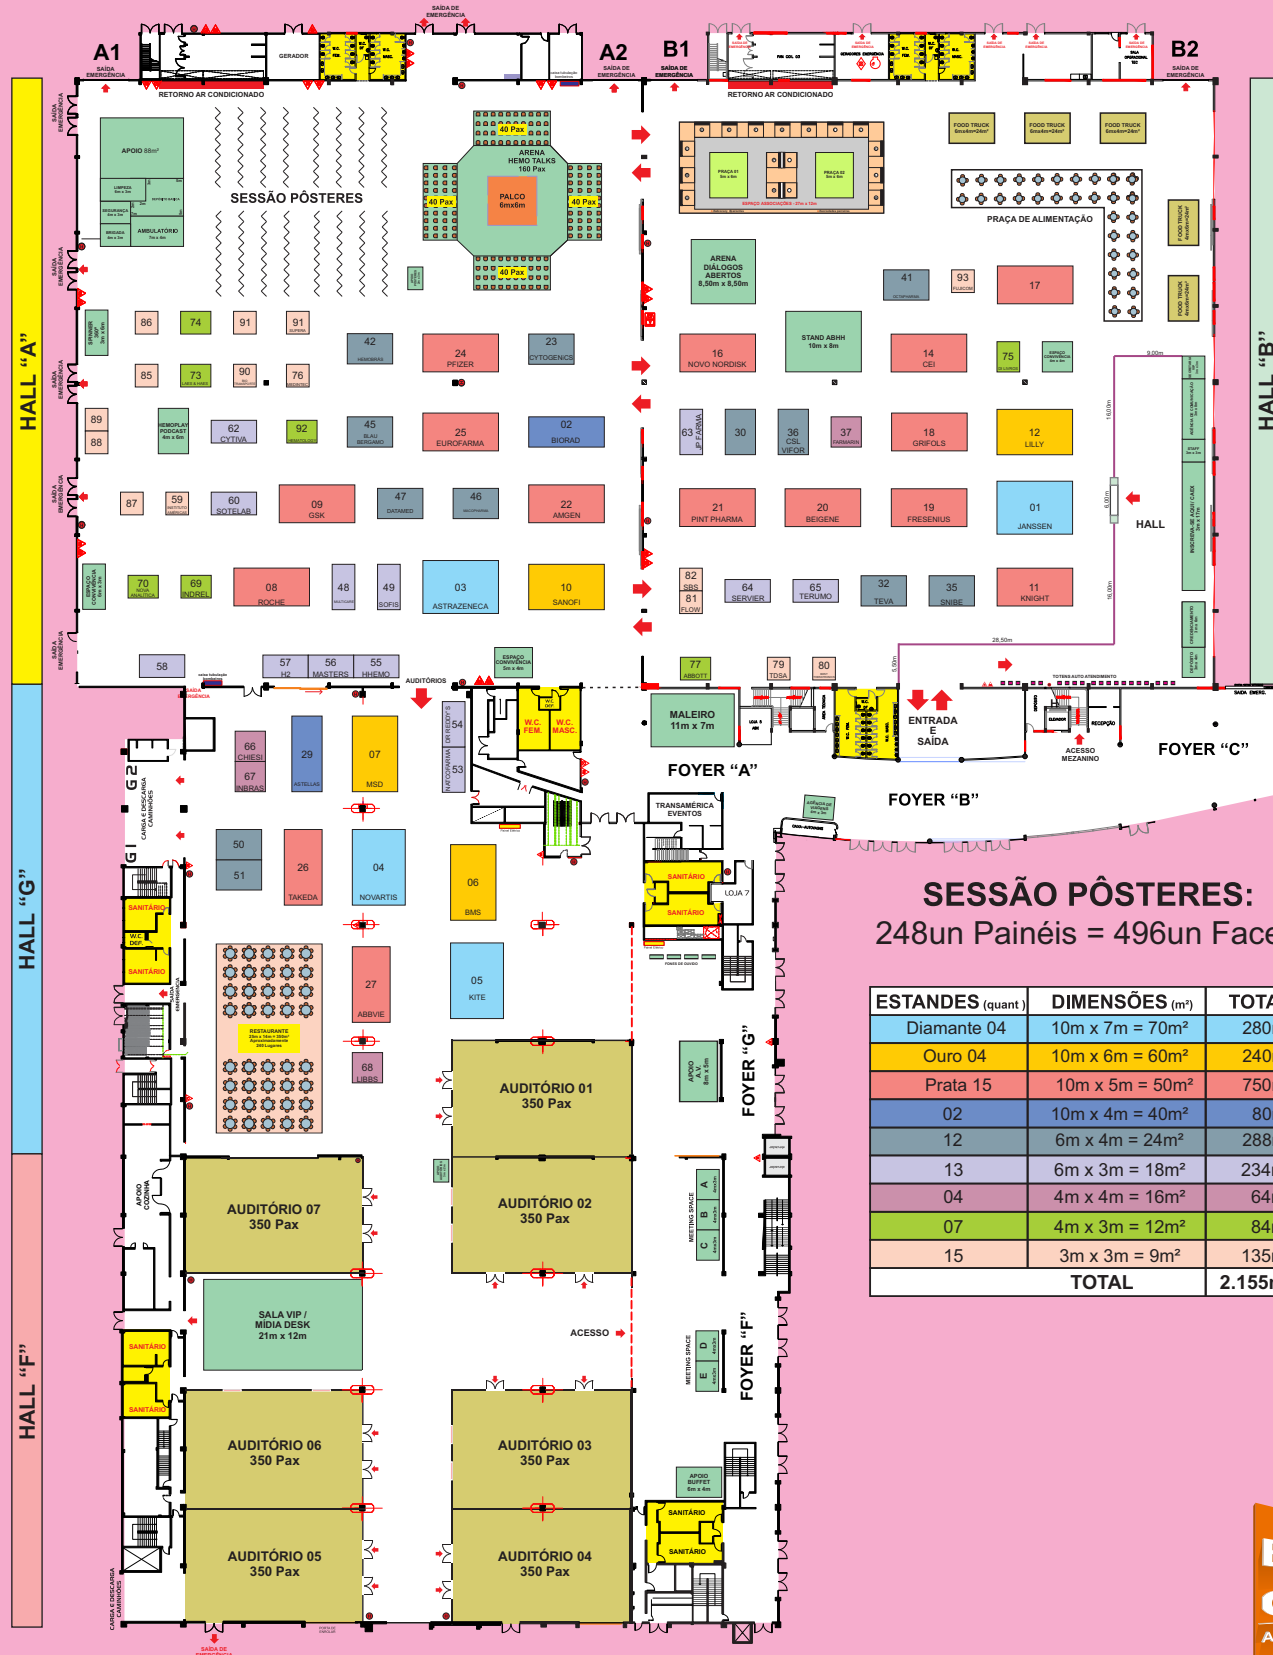

HEMO 2024

23 a 26 de Outubro

Congresso Brasileiro de Hematologia,
Hemoterapia e Terapia Celular

Transamerica Expo Center - São Paulo - SP

SESSÃO PÔSTERES:
248un Painéis = 496un Faces

| ESTANDES (quant) | DIMENSÕES (m²) | TOTAL |
|------------------|-----------------|----------------|
| Diamante 04 | 10m x 7m = 70m² | 280m² |
| Ouro 04 | 10m x 6m = 60m² | 240m² |
| Prata 15 | 10m x 5m = 50m² | 750m² |
| 02 | 10m x 4m = 40m² | 80m² |
| 12 | 6m x 4m = 24m² | 288m² |
| 13 | 6m x 3m = 18m² | 234m² |
| 04 | 4m x 4m = 16m² | 64m² |
| 07 | 4m x 3m = 12m² | 84m² |
| 15 | 3m x 3m = 9m² | 135m² |
| TOTAL | | 2.155m² |